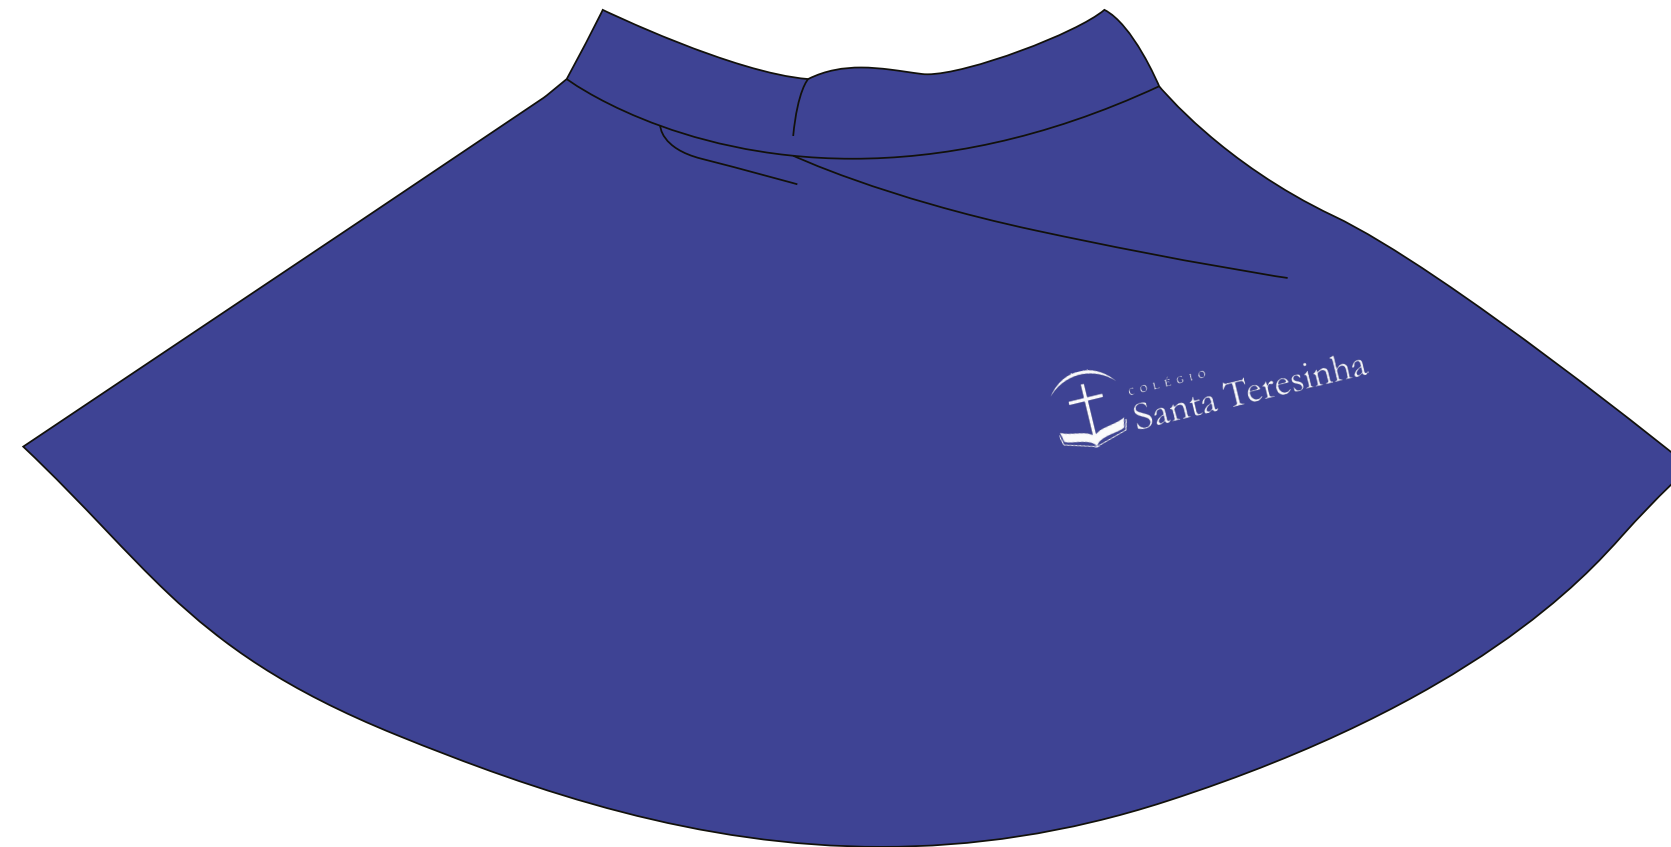

SAIA SHORT FEMININA

AZUL